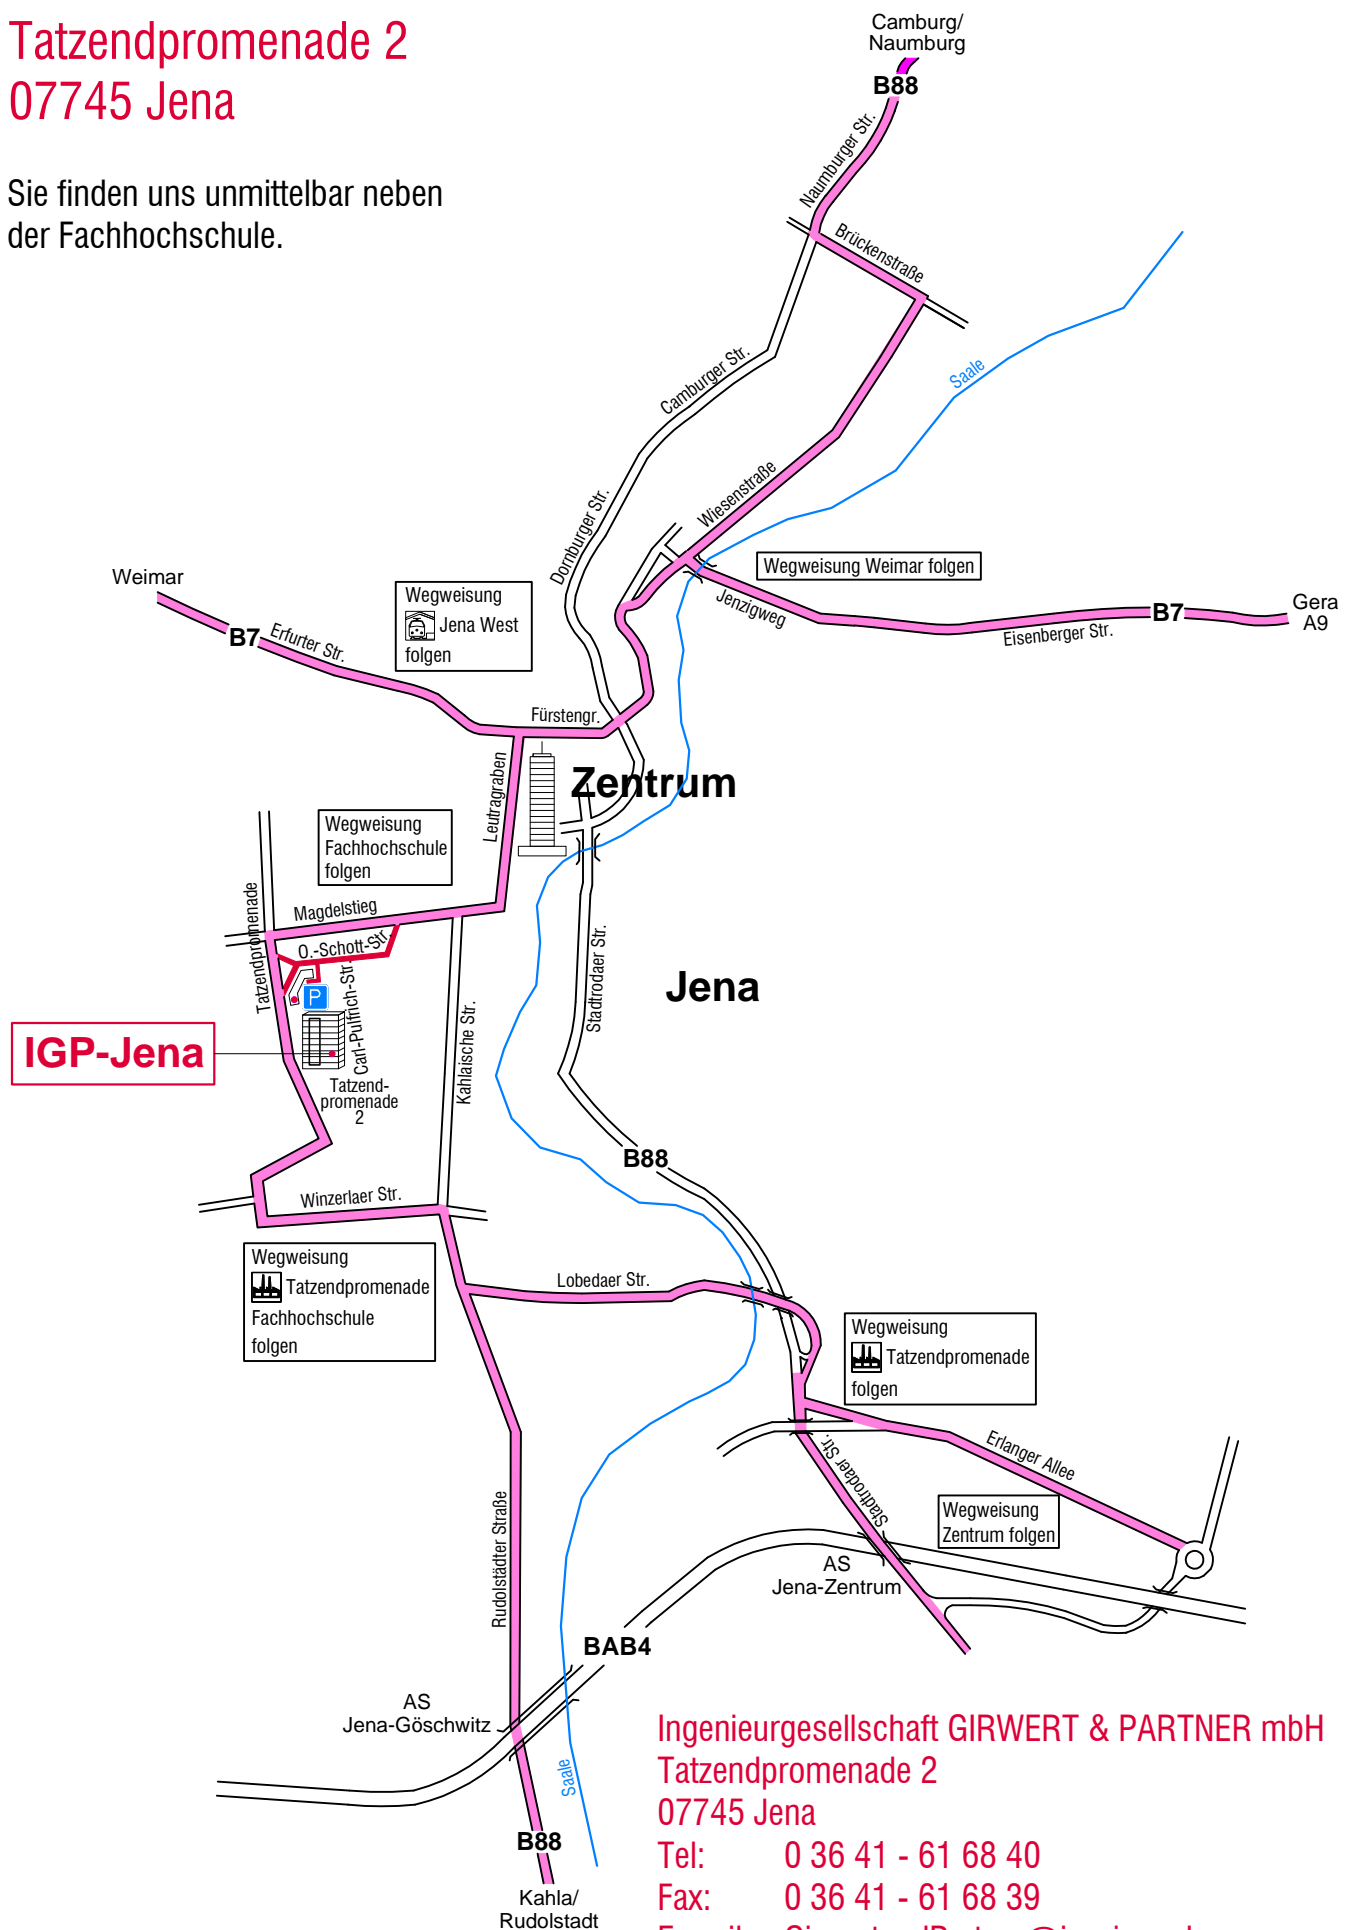

Ingenieurgesellschaft GIRWERT & PARTNER mbH

Tatzendpromenade 2
07745 Jena

Sie finden uns unmittelbar neben
der Fachhochschule.

Ingenieurgesellschaft GIRWERT & PARTNER mbH
Tatzendpromenade 2
07745 Jena

Tel: 0 36 41 - 61 68 40