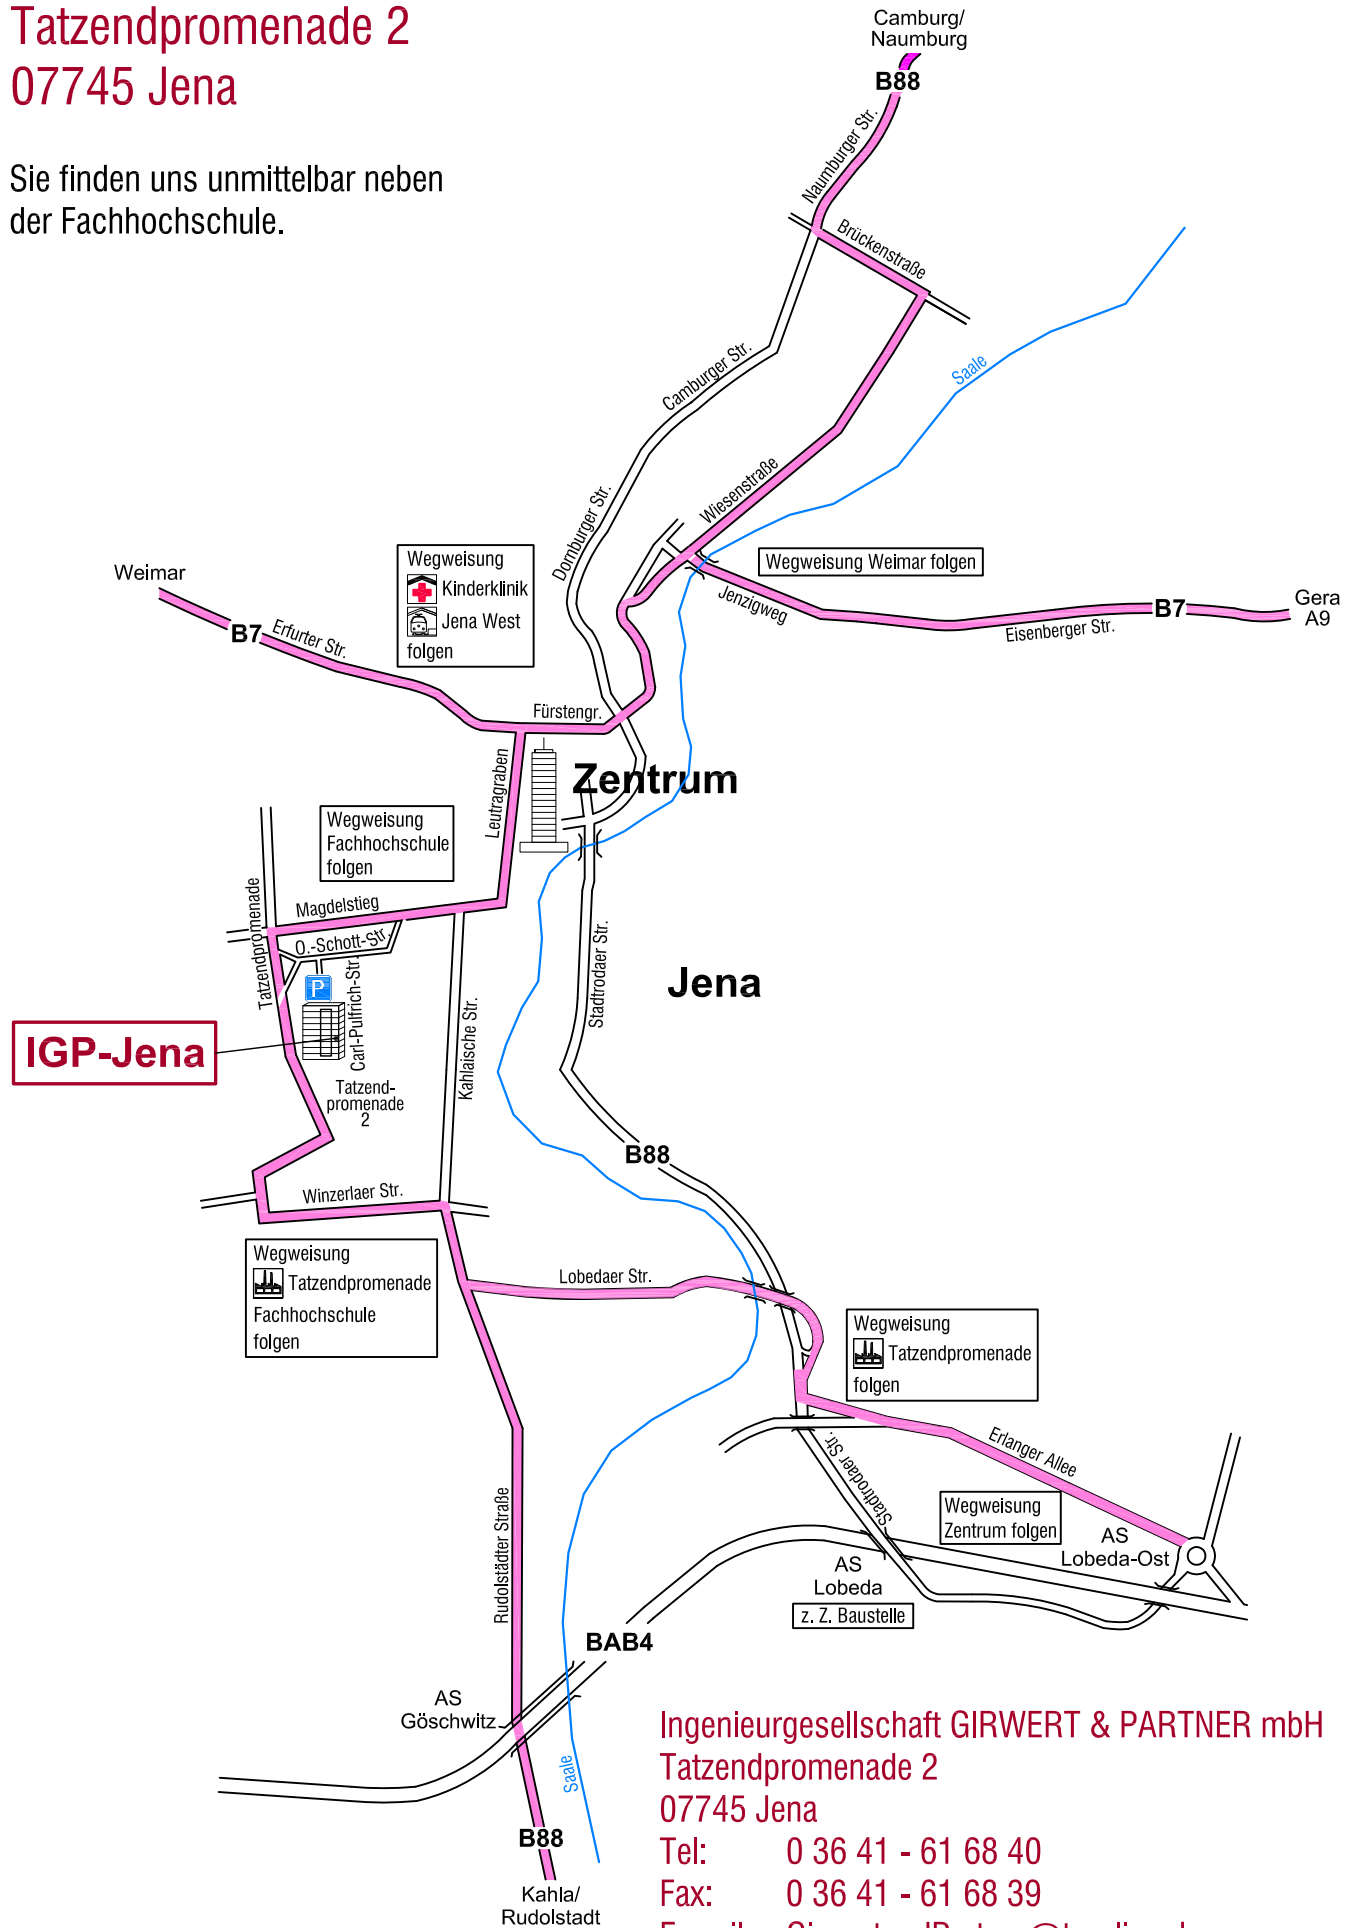

# Ingenieurgesellschaft GIRWERT & PARTNER mbH

Tatzendpromenade 2  
07745 Jena

Sie finden uns unmittelbar neben  
der Fachhochschule.

Ingenieurgesellschaft GIRWERT & PARTNER mbH  
Tatzendpromenade 2  
07745 Jena